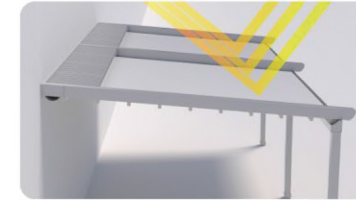

حماية من الشمس
sun protection