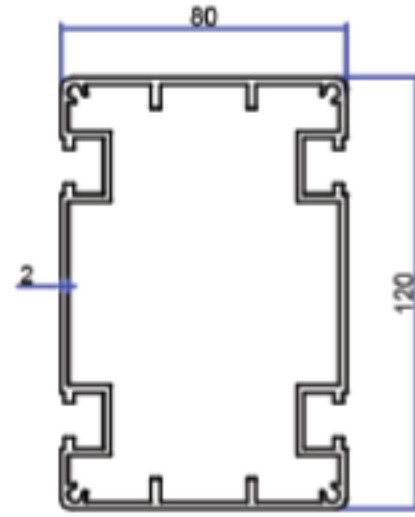

PROFILE NO 5936
WEIGHT 3.032 KG/M