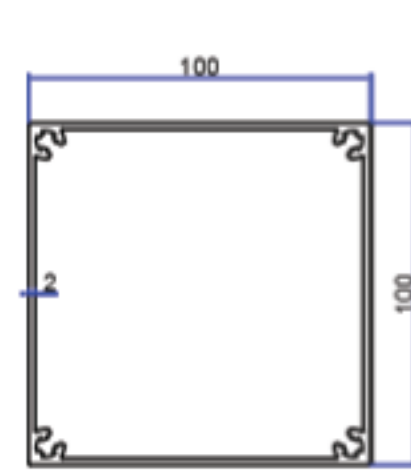

PROFILE NO 6565
WEIGHT 2.463 KG/M