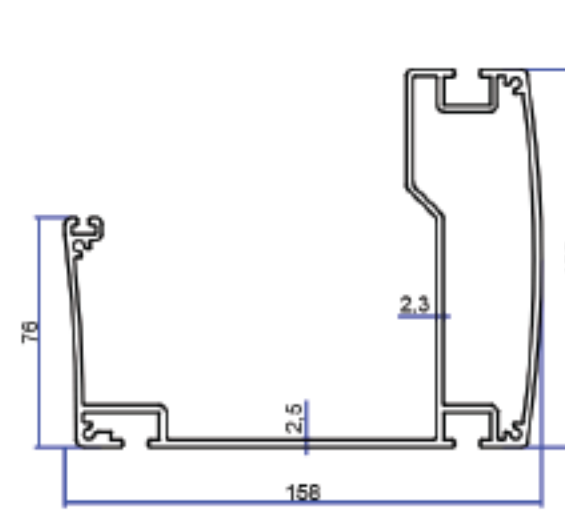

## GROOVE GROUP

**PROFILE NO 2078**  
**WEIGHT 4.398 KG/M**

**PROFILE NO 5935**  
**WEIGHT 3.918 KG/M**

**PROFILE NO 2281**  
**WEIGHT 3.246 KG/M**

**PROFILE NO 6536**  
**WEIGHT 2.618 KG/M**