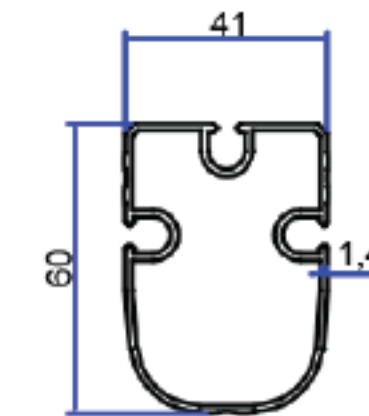

PROFILE NO 37153
WEIGHT 0.937 KG/M