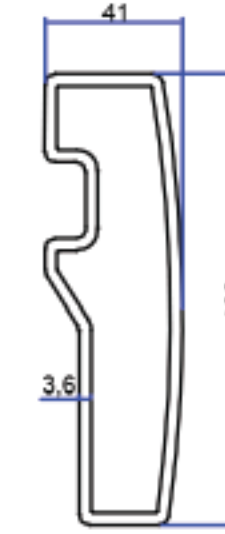

## COLUMN GROUP

**PROFILE NO 2111**  
**WEIGHT 3.044 KG/M**

**PROFILE NO 5936**  
**WEIGHT 3.032 KG/M**

**PROFILE NO 6565**  
**WEIGHT 2.463 KG/M**

**PROFILE NO 37025**  
**WEIGHT 3.994 KG/M**

## MOTOR GRUBU

**PROFILE NO 37100**  
**WEIGHT 1.074 KG/M**

## GROOVE GROUP

**PROFILE NO 2078**  
**WEIGHT 4.398 KG/M**

**PROFILE NO 5935**  
**WEIGHT 3.918 KG/M**

**PROFILE NO 2281**  
**WEIGHT 3.246 KG/M**

**PROFILE NO 6536**  
**WEIGHT 2.618 KG/M**