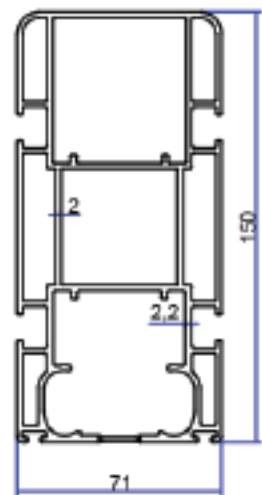

## BEAM GROUP

**PROFILE NO 2001**  
**WEIGHT 7.168 KG/M**

**PROFILE NO 2052**  
**WEIGHT 5.217 KG/M**

**PROFILE NO 6413**  
**WEIGHT 4.655 KG/M**

**PROFILE NO 5922**  
**WEIGHT 4.212 KG/M**

**PROFILE NO 2156**  
**WEIGHT 3.272 KG/M**