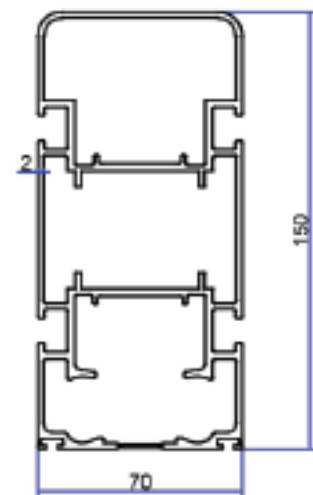

## BEAM GROUP

**PROFILE NO 2001**  
**WEIGHT 7.168 KG/M**

**PROFILE NO 2052**  
**WEIGHT 5.217 KG/M**

**PROFILE NO 6413**  
**WEIGHT 4.655 KG/M**

**PROFILE NO 5922**  
**WEIGHT 4.212 KG/M**

**PROFILE NO 2156**  
**WEIGHT 3.272 KG/M**